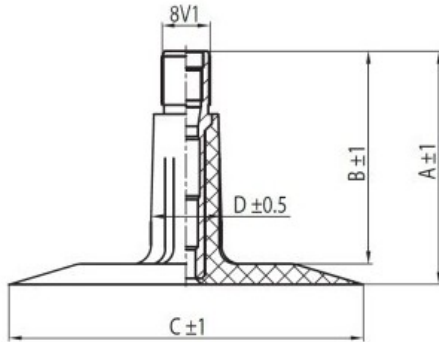

Kamera 225/70-16, 235/70-16, 245/70-16 TR-13 K/B

Categoría	Cámaras de aire
Tamaño	225/70-16,
Ancho	235
Altura relativa	70
Rim	16
Modelo	TR13
Análogo	235/70R16

Entrega

Garantía

Descripción

Visa aukščiau pateikta informacija yra gauta iš gamintojo. Turinys yra rekomendacinio pobūdžio. "Protekta" nepisiima atsakomybės dėl problemų kilsių su informacijos naudojimu.