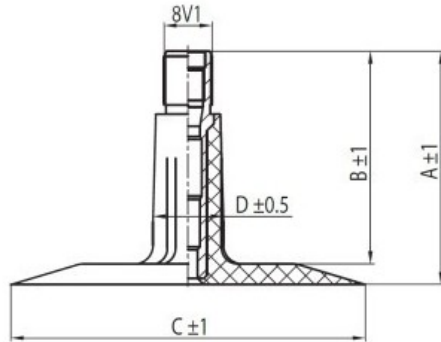

Kamera 225/70-16, 235/70-16, 245/70-16 TR-13 K/B

Categoría	Cámaras de aire
Tamaño	225/70-16,
Ancho	225
Altura relativa	70
Rim	16
Modelo	TR13
Análogo	225/70R16

Entrega 1-5 días laborables

Garantía

Descripción