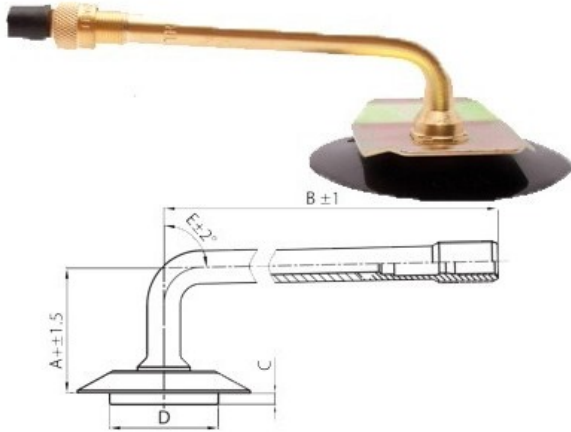

Kamera 23.5-25 TRJ-1175C K/B

Categoría	Cámaras de aire
Tamaño	23.5-25
Ancho	23.5
Altura relativa	
Rim	25
Modelo	TRJ1175C
Análogo	

Entrega 1-5 días laborables

Garantía

Descripción

Visa aukščiau pateikta informacija yra gauta iš gamintojo. Turinys yra rekomendacinio pobūdžio. "Protekta" nepisiima atsakomybės dėl problemų, kilusių su informacijos naudojimu.