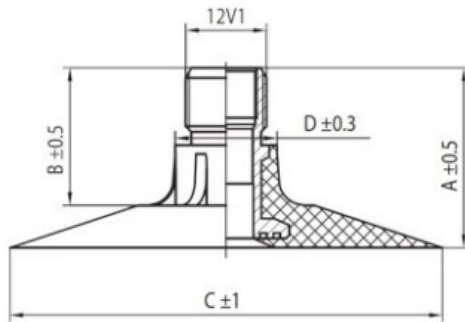

## Kamera 650/60-38 TR-218A K/B

Category	Cámaras de aire
Size	650/60-38
Ancho	650
Altura relativa	60
Rim	38
Modelo	TR218A
Análogo	650/60R38

Entrega

---

Warranty

Description

Visa aukščiau pateikta informacija yra gauta iš gamintojo. Turinys yra rekomendacinio pobūdžio. "Protekta" nepisiima atsakomybės dėl problemų, kilusių su informacijos naudojimu.