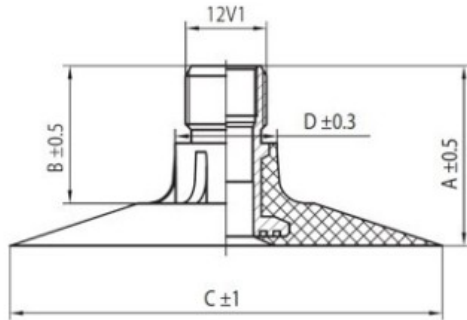

**Kamera 650/60-38 TR-218A K/B**

Categoría	Cámaras de aire
Tamaño	650/60-38
Ancho	650
Altura relativa	60
Rim	38
Modelo	TR218A
Análogo	650/60R38

Entrega

---

Garantía

Descripción

Visa aukščiau pateikta informacija yra gauta iš gamintojo. Turinys yra rekomendacinio pobūdžio. "Protekta" nepisiima atsakomybės dėl problemų kilsių su informacijos naudojimu.