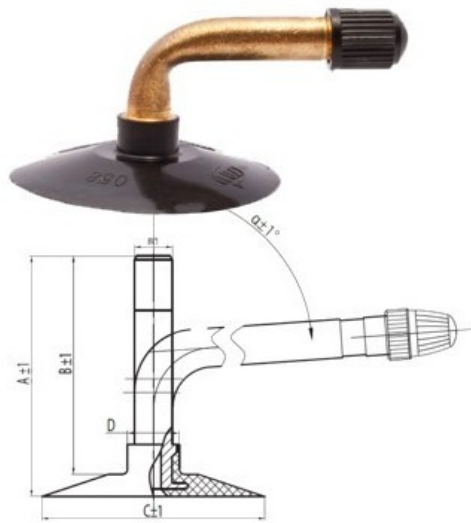

Kamera 3.50-8, 4.00-8 TR-87 K/B

Categoría	Cámaras de aire
Tamaño	3.50-8,
Ancho	3.5
Altura relativa	
Rim	8
Modelo	TR87
Análogo	4.00-8

Entrega 1-5 días laborables

Garantía

Descripción

Visa aukščiau pateikta informacija yra gauta iš gamintojo. Turinys yra rekomendacinio pobūdžio. "Protekta" nepisiima atsakomybės dėl problemų, kilusių su informacijos naudojimu.