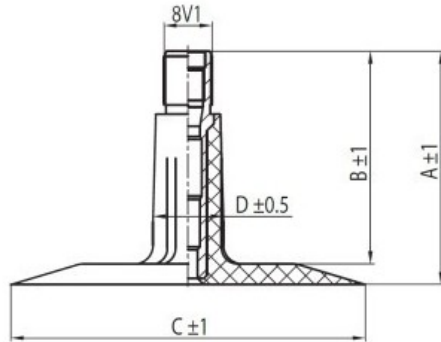

Kamera 4.00-10, 4.40-10 TR-13 K/B

Category	Cámaras de aire
Size	4.00-10,
Ancho	4.4
Altura relativa	
Rim	10
Modelo	TR13
Análogo	4.40-10

Entrega

Warranty

Description

Visa aukščiau pateikta informacija yra gauta iš gamintojo. Turinys yra rekomendacinio pobūdžio. "Protekta" nepisiima atsakomybės dėl problemų, kilusių su informacijos naudojimu.