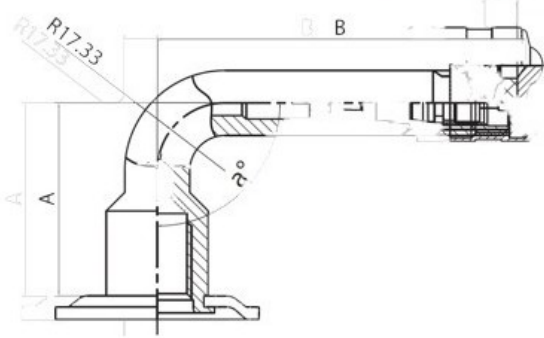

Kamera 10.00-15, 315/70-15 K/B

Category	Cámaras de aire
Size	10.00-15,
Ancho	10
Altura relativa	70
Rim	15
Modelo	V3.02.8
Análogo	315/70-15

Entrega	---
Warranty	
Description	

Visa aukščiau pateikta informacija yra gauta iš gamintojo. Turinys yra rekomendacinio pobūdžio. "Protekta" nepisiima atsakomybės dėl problemų, kilusių su informacijos naudojimu.