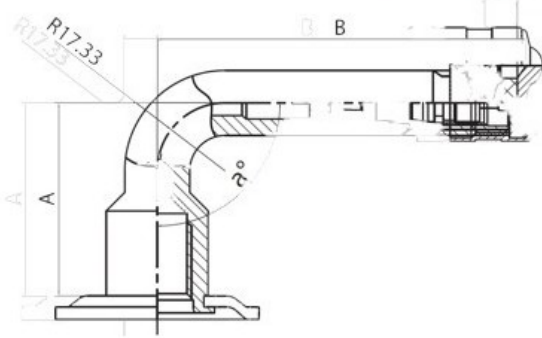

## Kamera 10.00-15, 315/70-15 K/B

Categoría	Cámaras de aire
Tamaño	10.00-15,
Ancho	10
Altura relativa	70
Rim	15
Modelo	V3.02.8
Análogo	315/70-15

Entrega	1-5 días laborables
Garantía	
Descripción	

Visa aukščiau pateikta informacija yra gauta iš gamintojo. Turinys yra rekomendacinio pobūdžio. "Protekta" nepisiima atsakomybės dėl problemų, kilusių su informacijos naudojimu.