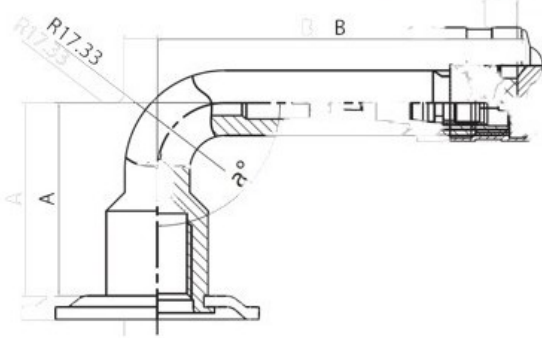

## Kamera 10.00-15, 315/70-15 K/B

Category	Cámaras de aire
Size	10.00-15,
Ancho	10
Altura relativa	70
Rim	15
Modelo	V3.02.8
Análogo	315/70-15

Entrega	1-5 d.d.
Warranty	
Description	

Visa aukščiau pateikta informacija yra gauta iš gamintojo. Turinys yra rekomendacinio pobūdžio. "Protekta" nepisiima atsakomybės dėl problemų, kilusių su informacijos naudojimu.