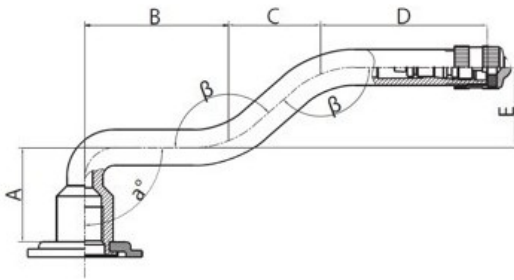

Kamera 14.00-20 V3.06.8 K/B

Categoría	Cámaras de aire
Tamaño	14.00-20
Ancho	14
Altura relativa	
Rim	20
Modelo	V3.06.8
Análogo	370-508

Entrega	---
Garantía	
Descripción	

Visa aukščiau pateikta informacija yra gauta iš gamintojo. Turinys yra rekomendacinio pobūdžio. "Protekta" nepisiima atsakomybės dėl problemų, kilusių su informacijos naudojimu.