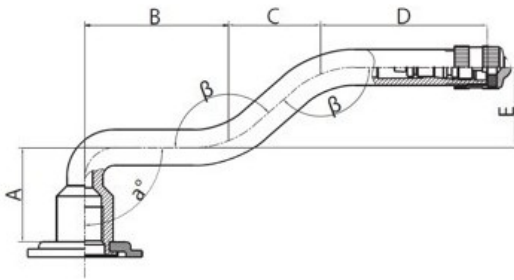

Kamera 14.00-20 V3.06.8 K/B

Category	Cámaras de aire
Size	14.00-20
Ancho	14
Altura relativa	
Rim	20
Modelo	V3.06.8
Análogo	370-508

Entrega	---
Warranty	
Description	

Visa aukščiau pateikta informacija yra gauta iš gamintojo. Turinys yra rekomendacinio pobūdžio. "Protekta" nepisiima atsakomybės dėl problemų, kilusių su informacijos naudojimu.