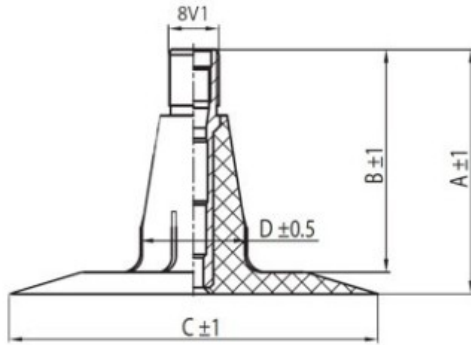

Kamera 6.70/7.50-15 TR-15 K/B

Categoría	Cámaras de aire
Tamaño	6.70/7.50-15
Ancho	7.5
Altura relativa	7.5
Rim	15
Modelo	TR15
Análogo	6.70-15

Entrega ---

Garantía

Descripción

Visa aukščiau pateikta informacija yra gauta iš gamintojo. Turinys yra rekomendacinio pobūdžio. "Protekta" nepisiima atsakomybės dėl problemų kilsių su informacijos naudojimu.