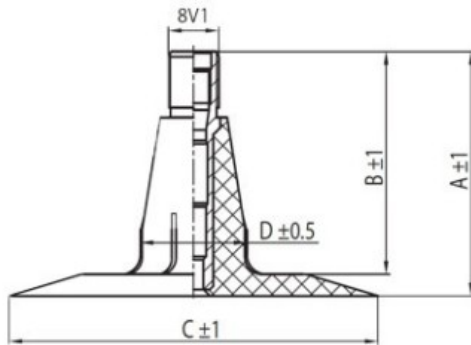

Kamera 6.70/7.50-15 TR-15 K/B

Category	Cámaras de aire
Size	6.70/7.50-15
Ancho	7.5
Altura relativa	7.5
Rim	15
Modelo	TR15
Análogo	6.70-15

Entrega

Warranty

Description

Visa aukščiau pateikta informacija yra gauta iš gamintojo. Turinys yra rekomendacinio pobūdžio. "Protekta" nepisiima atsakomybės dėl problemų, kilusių su informacijos naudojimu.