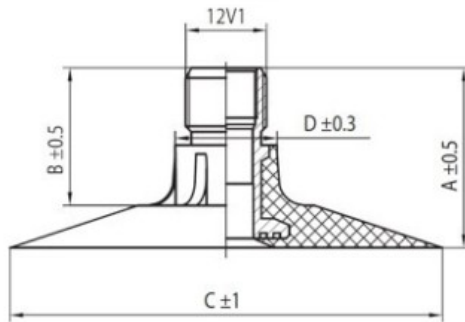

Kamera 14.9-24 TR-218A K/B

Categoría	Cámaras de aire
Tamaño	14.9-24
Ancho	14.9
Altura relativa	
Rim	24
Modelo	TR218A
Análogo	14.9R24

Entrega	1-5 días laborables
Garantía	
Descripción	

Visa aukščiau pateikta informacija yra gauta iš gamintojo. Turinys yra rekomendacinio pobūdžio. "Protekta" nepisiima atsakomybės dėl problemų kilsių su informacijos naudojimu.