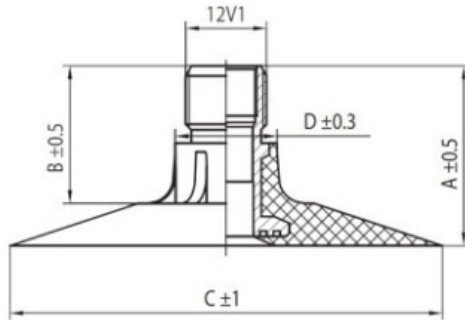

**Kamera 14.9-30, 15.5-30 TR-218A K/B**

Categoría	Cámaras de aire
Tamaño	14.9-30,
Ancho	15.5
Altura relativa	
Rim	30
Modelo	TR218A
Análogo	15.5-30

Entrega 1-5 días laborables

Garantía

Descripción

Visa aukščiau pateikta informacija yra gauta iš gamintojo. Turinys yra rekomendacinio pobūdžio. "Protekta" nepisiima atsakomybės dėl problemų kilsių su informacijos naudojimu.