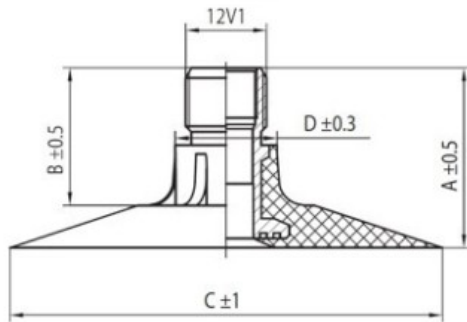

Kamera 14.9-30, 15.5-30 TR-218A K/B

Categoría	Cámaras de aire
Tamaño	14.9-30,
Ancho	14.9
Altura relativa	
Rim	30
Modelo	TR218A
Análogo	15.5-30

Entrega 1-5 días laborables

Garantía

Descripción

Visa aukščiau pateikta informacija yra gauta iš gamintojo. Turinys yra rekomendacinio pobūdžio. "Protekta" nepisiima atsakomybės dėl problemų, kilusių su informacijos naudojimu.