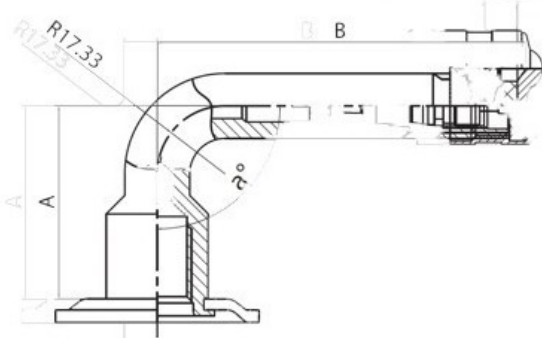

Kamera 12.5/60-15 V3.02.8 K/B

Category	Cámaras de aire
Size	12.5/60-15
Ancho	12.5
Altura relativa	60
Rim	15
Modelo	V3.02.5
Análogo	

Entrega	1-5 d.d.
Warranty	
Description	

Visa aukščiau pateikta informacija yra gauta iš gamintojo. Turinys yra rekomendacinio pobūdžio. "Protekta" nepisiima atsakomybės dėl problemų, kilusių su informacijos naudojimu.