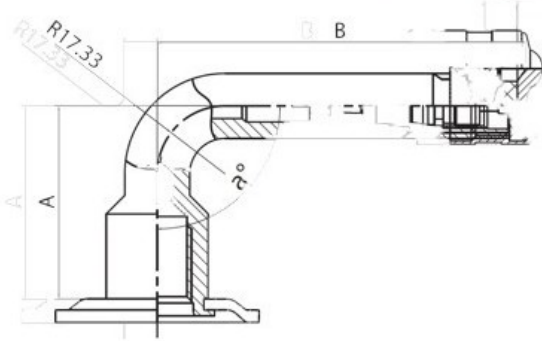

Kamera 12.5/60-15 V3.02.8 K/B

Categoría	Cámaras de aire
Tamaño	12.5/60-15
Ancho	12.5
Altura relativa	60
Rim	15
Modelo	V3.02.5
Análogo	

Entrega	---
Garantía	
Descripción	

Visa aukščiau pateikta informacija yra gauta iš gamintojo. Turinys yra rekomendacinio pobūdžio. "Protekta" nepisiima atsakomybės dėl problemų, kilusių su informacijos naudojimu.