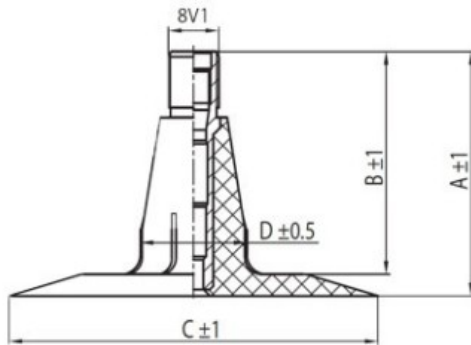

## Kamera 175-15, 185-15 TR-15 K/B

Category	Cámaras de aire
Size	175-15,
Ancho	185
Altura relativa	
Rim	15
Modelo	TR15
Análogo	185-15

Entrega

---

Warranty

Description

Visa aukščiau pateikta informacija yra gauta iš gamintojo. Turinys yra rekomendacinio pobūdžio. "Protekta" nepisiima atsakomybės dėl problemų, kilusių su informacijos naudojimu.