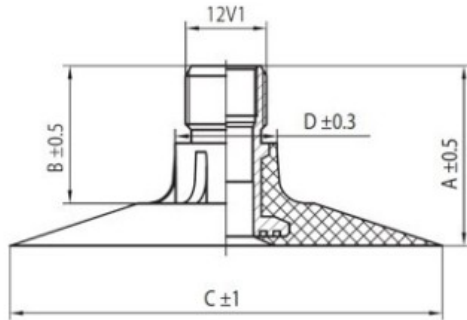

Kamera 500/45-22.5 TR-218A K/B

Categoría	Cámaras de aire
Tamaño	500/45-22.5
Ancho	500
Altura relativa	45
Rim	22.5
Modelo	TR218A
Análogo	

Entrega	1-5 días laborables
Garantía	
Descripción	

Visa aukščiau pateikta informacija yra gauta iš gamintojo. Turinys yra rekomendacinio pobūdžio. "Protekta" nepisiima atsakomybės dėl problemų, kilusių su informacijos naudojimu.