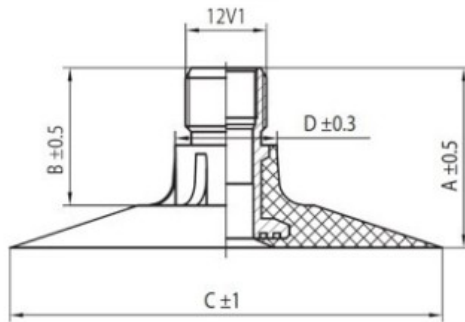

Kamera 500/45-22.5 TR-218A K/B

Category	Cámaras de aire
Size	500/45-22.5
Ancho	500
Altura relativa	45
Rim	22.5
Modelo	TR218A
Análogo	

Entrega

Warranty

Description

Visa aukščiau pateikta informacija yra gauta iš gamintojo. Turinys yra rekomendacinio pobūdžio. "Protekta" nepisiima atsakomybės dėl problemų, kilusių su informacijos naudojimu.