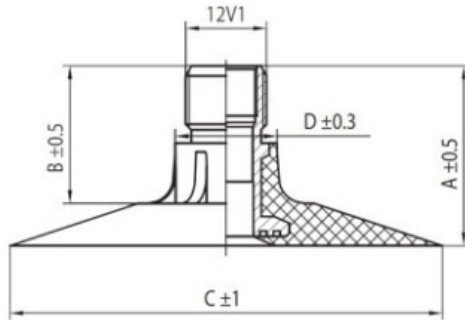

Kamera 500/45-22.5 TR-218A K/B

Categoría	Cámaras de aire
Tamaño	500/45-22.5
Ancho	500
Altura relativa	45
Rim	22.5
Modelo	TR218A
Análogo	

Entrega

Garantía

Descripción

Visa aukščiau pateikta informacija yra gauta iš gamintojo. Turinys yra rekomendacinio pobūdžio. "Protekta" nepisiima atsakomybės dėl problemų, kilusių su informacijos naudojimu.