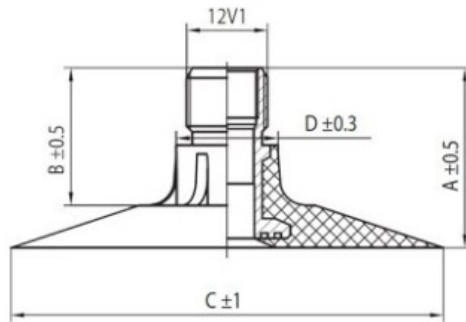

Kamera 18.00-19.5 TR-218A K/B

Category	Cámaras de aire
Size	18.00-19.5
Ancho	18
Altura relativa	
Rim	19.5
Modelo	TR218A
Análogo	

Entrega 1-5 d.d.

Warranty

Description

Visa aukščiau pateikta informacija yra gauta iš gamintojo. Turinys yra rekomendacinio pobūdžio. "Protekta" nepisiima atsakomybės dėl problemų, kilusių su informacijos naudojimu.