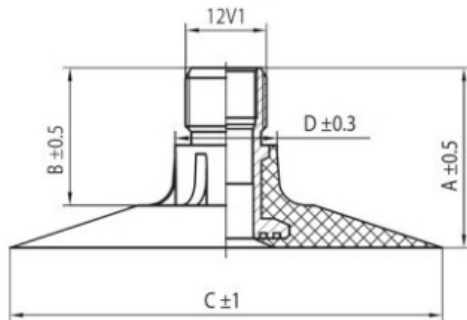

Kamera 21.00-30, 23.1-30, 540/65R30 TR-218A K/B

Categoría	Cámaras de aire
Tamaño	21.00-30,
Ancho	540
Altura relativa	
Rim	30
Modelo	TR218A
Análogo	21LR30

Entrega 1-5 días laborables

Garantía

Descripción

Visa aukščiau pateikta informacija yra gauta iš gamintojo. Turinys yra rekomendacinio pobūdžio. "Protekta" nepisiima atsakomybės dėl problemų kilsių su informacijos naudojimu.