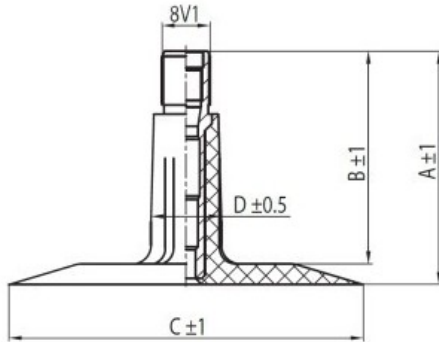

## Kamera 175-14, 185-14 TR-13 K/B

Category	Cámaras de aire
Size	175-14,
Ancho	175
Altura relativa	
Rim	14
Modelo	TR13
Análogo	185-14

Entrega

---

Warranty

Description

Visa aukščiau pateikta informacija yra gauta iš gamintojo. Turinys yra rekomendacinio pobūdžio. "Protekta" nepisiima atsakomybės dėl problemų kilsių su informacijos naudojimu.