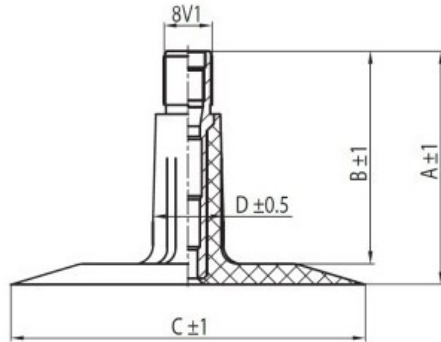

## Kamera 175-14, 185-14 TR-13 K/B

Category	Cámaras de aire
Size	175-14,
Ancho	175
Altura relativa	
Rim	14
Modelo	TR13
Análogo	185-14

Entrega

---

Warranty

Description

Visa aukščiau pateikta informacija yra gauta iš gamintojo. Turinys yra rekomendacinio pobūdžio. "Protekta" nepisiima atsakomybės dėl problemų kilsių su informacijos naudojimu.