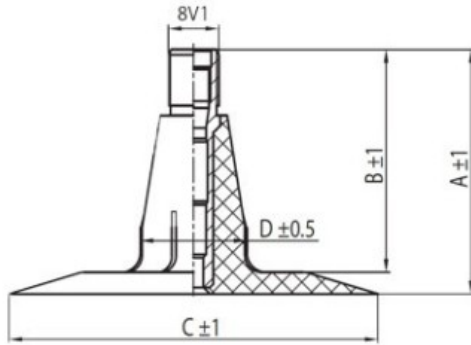

Kamera 400/60-15.5, 350/70-15.5 TR-15 K/B

Category	Cámaras de aire
Size	400/60-15.5,
Ancho	400
Altura relativa	60
Rim	15.5
Modelo	TR15
Análogo	350/70-15.5

Entrega 1-5 d.d.

Warranty

Description

Visa aukščiau pateikta informacija yra gauta iš gamintojo. Turinys yra rekomendacinio pobūdžio. "Protekta" nepisiima atsakomybės dėl problemų kilusių su informacijos naudojimu.