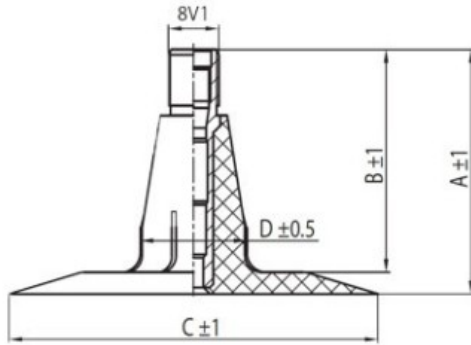

## Kamera 400/60-15.5, 350/70-15.5 TR-15 K/B

Categoría	Cámaras de aire
Tamaño	400/60-15.5,
Ancho	400
Altura relativa	60
Rim	15.5
Modelo	TR15
Análogo	350/70-15.5

Entrega	1-5 días laborables
Garantía	
Descripción	