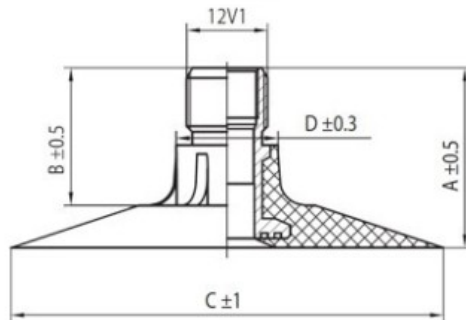

**Kamera 500/60-22.5, 550/60-22.5 K/B TR-218A**

|                 |                 |
|-----------------|-----------------|
| Categoría       | Cámaras de aire |
| Tamaño          | 500/60-22.5,    |
| Ancho           | 500             |
| Altura relativa | 60              |
| Rim             | 22.5            |
| Modelo          | TR218A          |
| Análogo         | 550/60-22.5     |