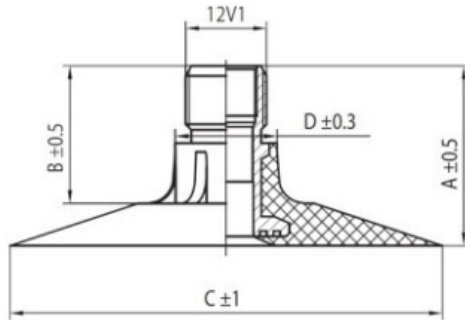

Kamera 700/45-22.5 TR-218A K/B

| | |
|-----------------|-----------------|
| Category | Cámaras de aire |
| Size | 700/45-22.5 |
| Ancho | 700 |
| Altura relativa | 45 |
| Rim | 22.5 |
| Modelo | TR218A |
| Análogo | |