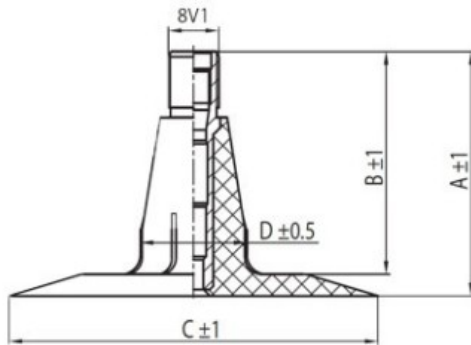

## Kamera 6.00-19 TR-15 K/B

Category	Cámaras de aire
Size	6.00-19
Ancho	6
Altura relativa	
Rim	19
Modelo	TR15
Análogo	

Entrega

---

Warranty

Description

Visa aukščiau pateikta informacija yra gauta iš gamintojo. Turinys yra rekomendacinio pobūdžio. "Protekta" nepisiima atsakomybės dėl problemų, kilusių su informacijos naudojimu.