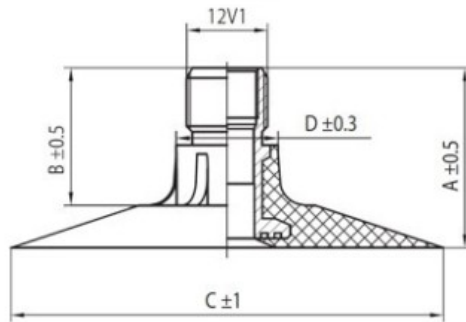

Kamera 15.0/55-17, 385/55-17 TR-218 K/B

Categoría	Cámaras de aire
Tamaño	15.0/55-17,
Ancho	15
Altura relativa	55
Rim	17
Modelo	TR218A
Análogo	385/55-17

Entrega

Garantía

Descripción

Visa aukščiau pateikta informacija yra gauta iš gamintojo. Turinys yra rekomendacinio pobūdžio. "Protekta" nepisiima atsakomybės dėl problemų kilsių su informacijos naudojimu.