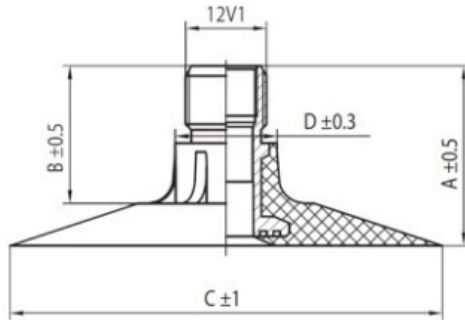

Kamera 16.9-30 TR-218A K/B

Category	Cámaras de aire
Size	16.9-30
Ancho	16.9
Altura relativa	
Rim	30
Modelo	TR218A
Análogo	420/85R30

Entrega

Warranty

Description

Visa aukščiau pateikta informacija yra gauta iš gamintojo. Turinys yra rekomendacinio pobūdžio. "Protekta" nepisiima atsakomybės dėl problemų, kilusių su informacijos naudojimu.