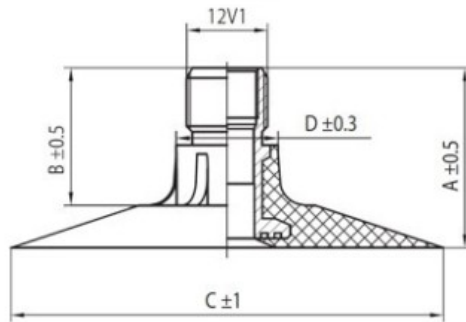

Kamera 16.9-38 TR-218A K/B

Categoría	Cámaras de aire
Tamaño	16.9-38
Ancho	420
Altura relativa	
Rim	38
Modelo	TR218A
Análogo	420/85R38

Entrega 1-5 días laborables

Garantía

Descripción

Visa aukščiau pateikta informacija yra gauta iš gamintojo. Turinys yra rekomendacinio pobūdžio. "Protekta" nepisiima atsakomybės dėl problemų, kilusių su informacijos naudojimu.