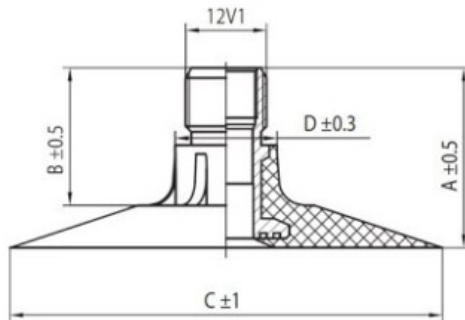

Kamera 16.9-38 TR-218A K/B

Categoría	Cámaras de aire
Tamaño	16.9-38
Ancho	420
Altura relativa	/
Rim	38
Modelo	TR218A
Análogo	420/85R38

Entrega 1-5 días laborables

Garantía

Descripción

Visa aukščiau pateikta informacija yra gauta iš gamintojo. Turinys yra rekomendacinio pobūdžio. "Protekta" nepisiima atsakomybės dėl problemų, kilusių su informacijos naudojimu.