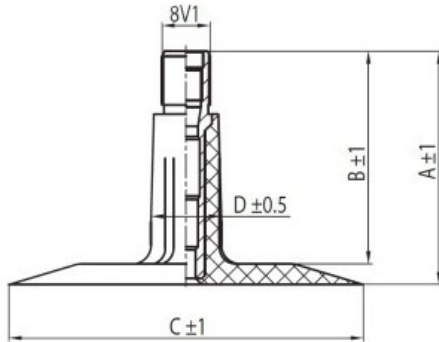

Kamera 6.00-9 TR-13 K/B

Categoría	Cámaras de aire
Tamaño	6.00-9
Ancho	6
Altura relativa	
Rim	9
Modelo	TR13
Análogo	

Entrega ---

Garantía

Descripción

Visa aukščiau pateikta informacija yra gauta iš gamintojo. Turinys yra rekomendacinio pobūdžio. "Protekta" nepisiima atsakomybės dėl problemų, kilusių su informacijos naudojimu.