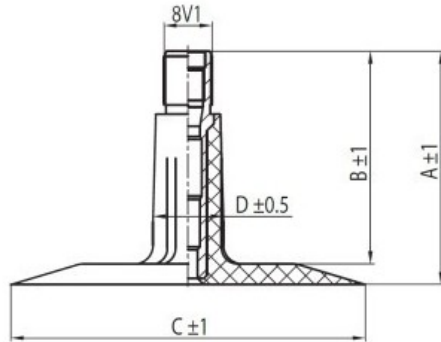

## Kamera 6.00-9 TR-13 K/B

Categoría	Cámaras de aire
Tamaño	6.00-9
Ancho	6
Altura relativa	
Rim	9
Modelo	TR13
Análogo	

Entrega 1-5 días laborables

Garantía

Descripción

Visa aukščiau pateikta informacija yra gauta iš gamintojo. Turinys yra rekomendacinio pobūdžio. "Protekta" nepisiima atsakomybės dėl problemų, kilusių su informacijos naudojimu.