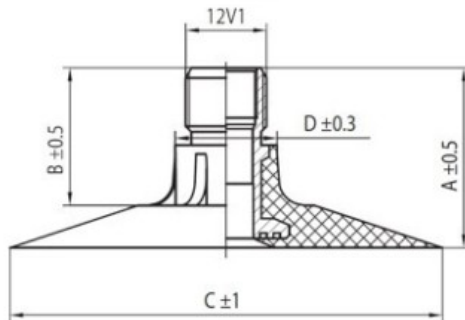

Kamera 23x8.50-12, 23x10.5-12 TR-218A K/B

Categoría	Cámaras de aire
Tamaño	23x8.50-12,
Ancho	8.5
Altura relativa	8.5
Rim	12
Modelo	TR218A
Análogo	23x10.5-12

Entrega 1-5 días laborables

Garantía

Descripción