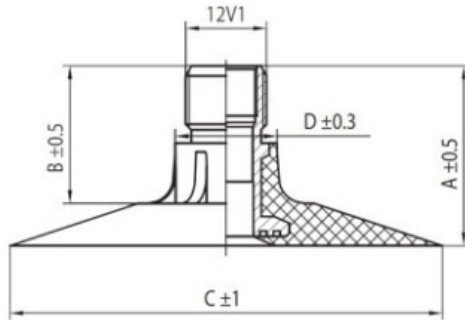

Kamera 23x8.50-12, 23x10.5-12 TR-218A K/B

Category	Cámaras de aire
Size	23x8.50-12,
Ancho	8.5
Altura relativa	8.5
Rim	12
Modelo	TR218A
Análogo	23x10.5-12

Entrega 1-5 d.d.

Warranty

Description

Visa aukščiau pateikta informacija yra gauta iš gamintojo. Turinys yra rekomendacinio pobūdžio. "Protekta" nepisiima atsakomybės dėl problemų kilusių su informacijos naudojimu.