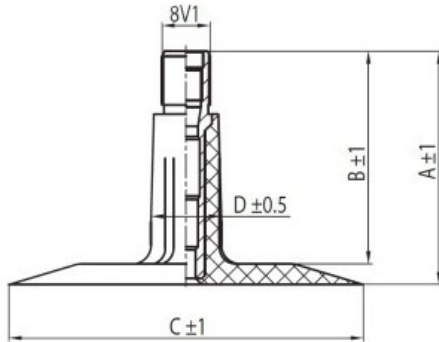

Kamera 13x5.00-6 TR-13 K/B

Categoría	Cámaras de aire
Tamaño	13x5.00-6
Ancho	13
Altura relativa	5
Rim	6
Modelo	TR13
Análogo	

Entrega	1-5 días laborables
Garantía	
Descripción	

Visa aukščiau pateikta informacija yra gauta iš gamintojo. Turinys yra rekomendacinio pobūdžio. "Protekta" nepisiima atsakomybės dėl problemų, kilusių su informacijos naudojimu.