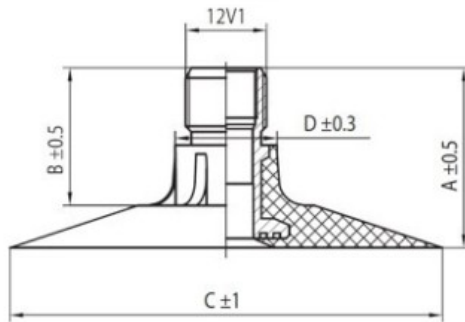

Kamera 11.2-44 TR-218A K/B

Category	Cámaras de aire
Size	11.2-44
Ancho	11.2
Altura relativa	
Rim	44
Modelo	TR218A
Análogo	270/95-

Entrega 1-5 d.d.

Warranty

Description

Visa aukščiau pateikta informacija yra gauta iš gamintojo. Turinys yra rekomendacinio pobūdžio. "Protekta" nepisiima atsakomybės dėl problemų, kilusių su informacijos naudojimu.