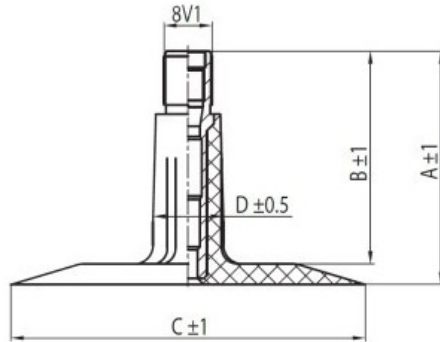

## Kamera 220/50-6 TR-13 K/B

Category	Cámaras de aire
Size	220/50-6
Ancho	220
Altura relativa	50
Rim	6
Modelo	TR13
Análogo	

Entrega 1-5 d.d.

Warranty 1 months

Description

Visa aukščiau pateikta informacija yra gauta iš gamintojo. Turinys yra rekomendacinio pobūdžio. "Protekta" nepisiima atsakomybės dėl problemų, kilusių su informacijos naudojimu.