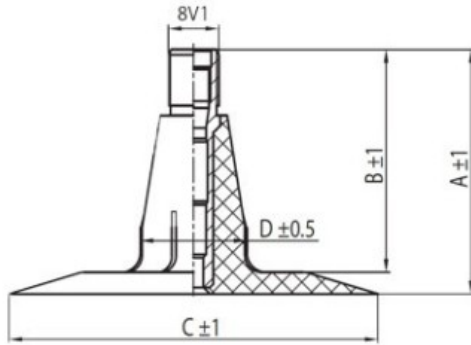

Kamera 4.00-12 TR-15 K/B

Category	Cámaras de aire
Size	4.00-12
Ancho	4
Altura relativa	
Rim	12
Modelo	TR15
Análogo	

Entrega

Warranty

Description

Visa aukščiau pateikta informacija yra gauta iš gamintojo. Turinys yra rekomendacinio pobūdžio. "Protekta" nepisiima atsakomybės dėl problemų, kilusių su informacijos naudojimu.