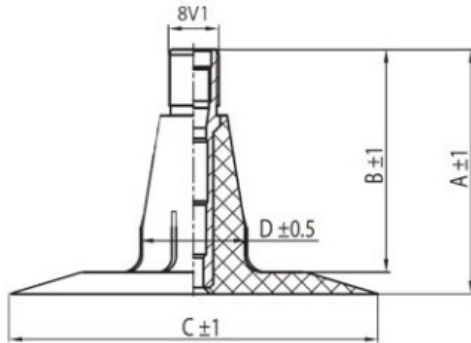

## Kamera 500/60-15.5, 500/55-15.5 TR-15 K/B

Categoría	Cámaras de aire
Tamaño	500/60-15.5,
Ancho	500
Altura relativa	55
Rim	15.5
Modelo	TR15
Análogo	500/55-15.5

Entrega	1-5 días laborables
Garantía	
Descripción	