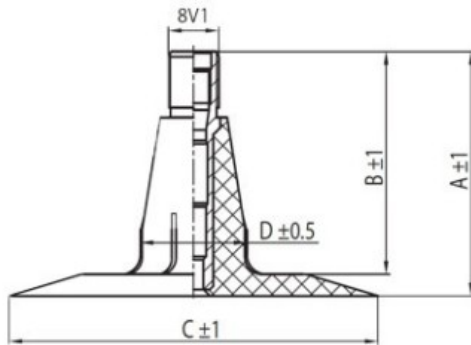

Kamera 500/60-15.5, 500/55-15.5 TR-15 K/B

Category	Cámaras de aire
Size	500/60-15.5,
Ancho	500
Altura relativa	55
Rim	15.5
Modelo	TR15
Análogo	500/55-15.5

Entrega 1-5 d.d.

Warranty

Description

Visa aukščiau pateikta informacija yra gauta iš gamintojo. Turinys yra rekomendacinio pobūdžio. "Protekta" nepisiima atsakomybės dėl problemų kilsių su informacijos naudojimu.