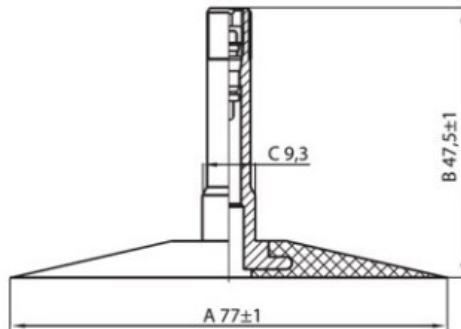

Kamera 15.00-22.5 TR-300 K/B

Categoría	Cámaras de aire
Tamaño	15.00-22.5
Ancho	15
Altura relativa	
Rim	22.5
Modelo	TR300
Análogo	

Entrega	1-5 días laborables
Garantía	
Descripción	

Visa aukščiau pateikta informacija yra gauta iš gamintojo. Turinys yra rekomendacinio pobūdžio. "Protekta" nepisiima atsakomybės dėl problemų kilsių su informacijos naudojimu.