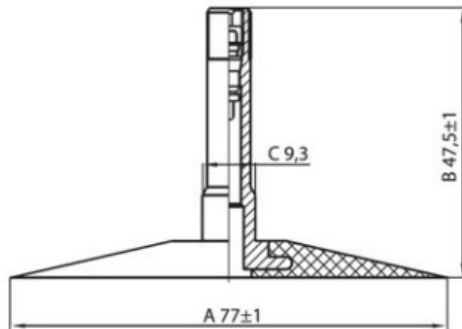

Kamera 15.00-22.5 TR-300 K/B

Category	Cámaras de aire
Size	15.00-22.5
Ancho	15
Altura relativa	
Rim	22.5
Modelo	TR300
Análogo	

Entrega 1-5 d.d.

Warranty

Description

Visa aukščiau pateikta informacija yra gauta iš gamintojo. Turinys yra rekomendacinio pobūdžio. "Protekta" nepisiima atsakomybės dėl problemų, kilusių su informacijos naudojimu.