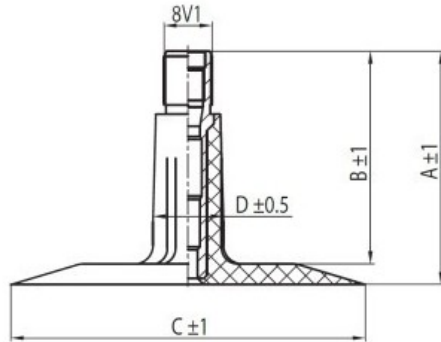

Kamera 7.00-20, 7.50-20 TR-13 K/B

Categoría	Cámaras de aire
Tamaño	7.00-20,
Ancho	7.5
Altura relativa	
Rim	20
Modelo	TR15
Análogo	7.5-20

Entrega 1-5 días laborables

Garantía

Descripción

Visa aukščiau pateikta informacija yra gauta iš gamintojo. Turinys yra rekomendacinio pobūdžio. "Protekta" nepisiima atsakomybės dėl problemų kilsių su informacijos naudojimu.