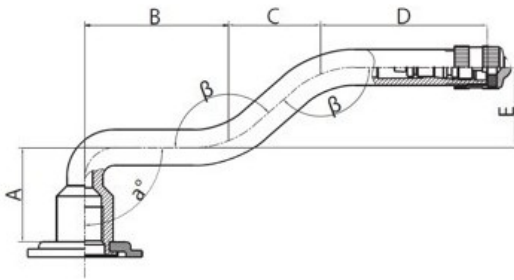

Kamera 16/70-20 V3.06.8 K/B

| | |
|-----------------|-----------------|
| Category | Cámaras de aire |
| Size | 16/70-20 |
| Ancho | 405 |
| Altura relativa | 70 |
| Rim | 20 |
| Modelo | V3.06.8 |
| Análogo | 16/70 |