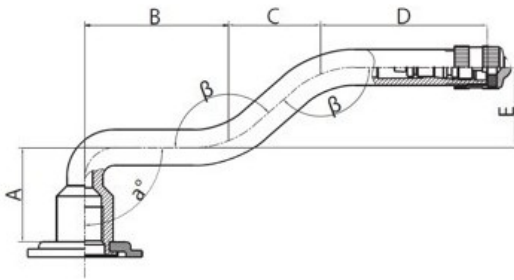

Kamera 16/70-20 V3.06.8 K/B

Categoría	Cámaras de aire
Tamaño	16/70-20
Ancho	405
Altura relativa	70
Rim	20
Modelo	V3.06.8
Análogo	16/70

Entrega 1-5 días laborables

Garantía

Descripción

Visa aukščiau pateikta informacija yra gauta iš gamintojo. Turinys yra rekomendacinio pobūdžio. "Protekta" nepisiima atsakomybės dėl problemų, kilusių su informacijos naudojimu.