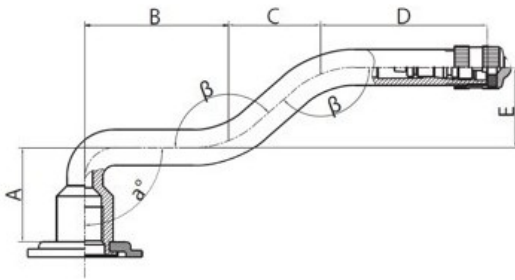

## Kamera 13.00-22.5 V3.06.2 K/B

Categoría	Cámaras de aire
Tamaño	13.00-22.5
Ancho	13
Altura relativa	
Rim	22.5
Modelo	V3.06.2
Análogo	13R22.5

Entrega 1-5 días laborables

Garantía

Descripción

Visa aukščiau pateikta informacija yra gauta iš gamintojo. Turinys yra rekomendacinio pobūdžio. "Protekta" nepisiima atsakomybės dėl problemų, kilusių su informacijos naudojimu.