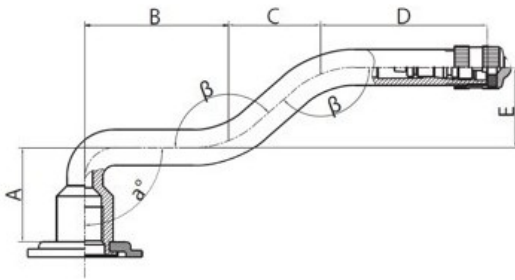

Kamera 13.00-22.5 V3.06.2 K/B

Category	Cámaras de aire
Size	13.00-22.5
Ancho	13
Altura relativa	
Rim	22.5
Modelo	V3.06.2
Análogo	13R22.5

Entrega	1-5 d.d.
Warranty	
Description	

Visa aukščiau pateikta informacija yra gauta iš gamintojo. Turinys yra rekomendacinio pobūdžio. "Protekta" nepisiima atsakomybės dėl problemų, kilusių su informacijos naudojimu.