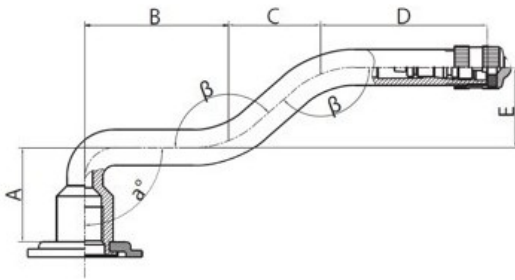

Kamera 13.00-22.5 V3.06.2 K/B

Categoría	Cámaras de aire
Tamaño	13.00-22.5
Ancho	13
Altura relativa	
Rim	22.5
Modelo	V3.06.2
Análogo	13R22.5

Entrega 1-5 días laborables

Garantía

Descripción

Visa aukščiau pateikta informacija yra gauta iš gamintojo. Turinys yra rekomendacinio pobūdžio. "Protekta" nepisiima atsakomybės dėl problemų, kilusių su informacijos naudojimu.