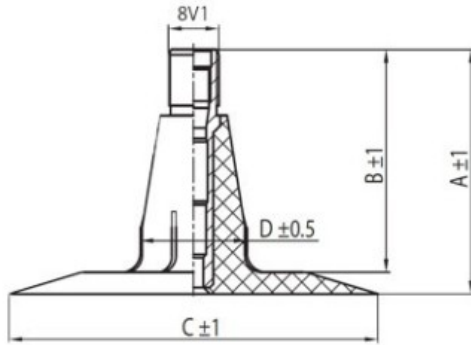

Kamera 26x12.00-12 (320/60-12 , 300/60-12) TR-15 K/B

Categoría	Cámaras de aire
Tamaño	26x12.00-12
Ancho	26
Altura relativa	12
Rim	12
Modelo	TR15
Análogo	320/60-12

Entrega ---

Garantía

Descripción

Visa aukščiau pateikta informacija yra gauta iš gamintojo. Turinys yra rekomendacinio pobūdžio. "Protekta" nepisiima atsakomybės dėl problemų kilsių su informacijos naudojimu.