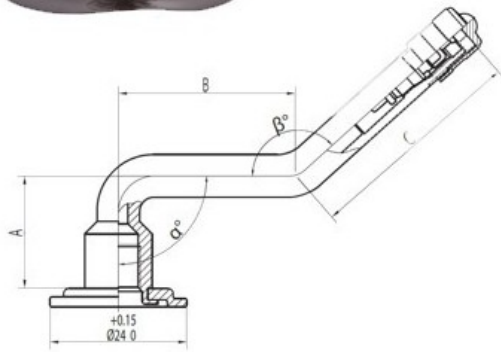

**Kamera 12.00-24 V3.04.5 K/B**

Category	Cámaras de aire
Size	12.00-24
Ancho	12
Altura relativa	
Rim	24
Modelo	V3.04.5
Análogo	

Entrega	---
Warranty	
Description	

Visa aukščiau pateikta informacija yra gauta iš gamintojo. Turinys yra rekomendacinio pobūdžio. "Protekta" nepisiima atsakomybės dėl problemų, kilusių su informacijos naudojimu.