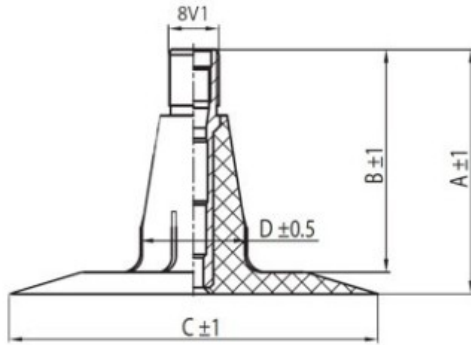

## Kamera 4.00-19 TR-15 K/B

Category	Cámaras de aire
Size	4.00-19
Ancho	4
Altura relativa	
Rim	19
Modelo	TR15
Análogo	

Entrega

---

Warranty

Description

Visa aukščiau pateikta informacija yra gauta iš gamintojo. Turinys yra rekomendacinio pobūdžio. "Protekta" nepisiima atsakomybės dėl problemų, kilusių su informacijos naudojimu.