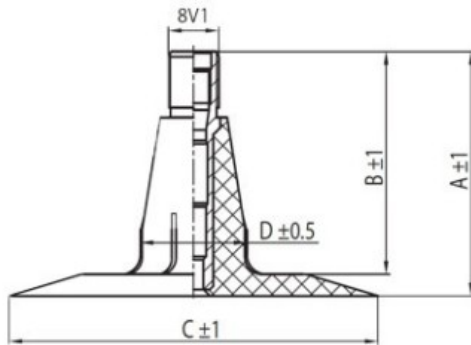

Kamera 4.00-19 TR-15 K/B

Categoría	Cámaras de aire
Tamaño	4.00-19
Ancho	4.75
Altura relativa	
Rim	19
Modelo	TR15
Análogo	

Entrega

Garantía

Descripción

Visa aukščiau pateikta informacija yra gauta iš gamintojo. Turinys yra rekomendacinio pobūdžio. "Protekta" nepisiima atsakomybės dėl problemų, kilusių su informacijos naudojimu.