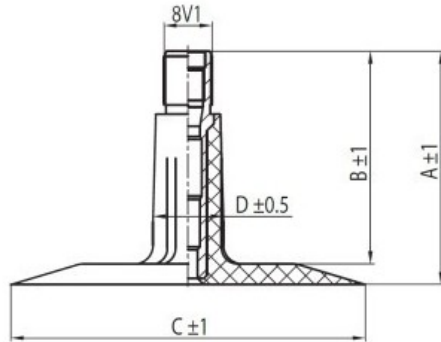

Kamera 225/75R16 TR-13 K/B

Category	Cámaras de aire
Size	225/75R16
Ancho	225
Altura relativa	75
Rim	16
Modelo	TR13
Análogo	

Entrega

Warranty

Description

Visa aukščiau pateikta informacija yra gauta iš gamintojo. Turinys yra rekomendacinio pobūdžio. "Protekta" nepisiima atsakomybės dėl problemų, kilusių su informacijos naudojimu.