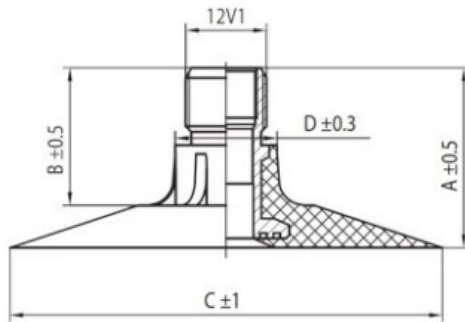

Kamera 5.00-12 TR-218 K/B

Categoría	Cámaras de aire
Tamaño	5.00-12
Ancho	5
Altura relativa	
Rim	12
Modelo	TR218A
Análogo	

Entrega 1-5 días laborables

Garantía

Descripción

Visa aukščiau pateikta informacija yra gauta iš gamintojo. Turinys yra rekomendacinio pobūdžio. "Protekta" nepisiima atsakomybės dėl problemų, kilusių su informacijos naudojimu.