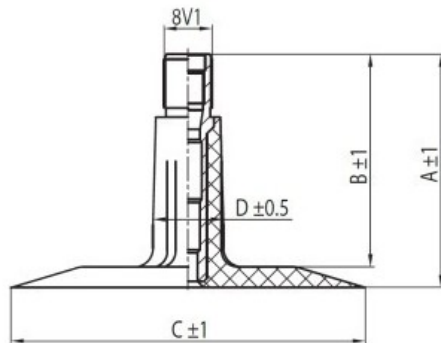

Kamera 3.00-4, 3.50-4, 4.10-4 TR-13

Category	Cámaras de aire
Size	3.00-4,
Ancho	3
Altura relativa	
Rim	4
Modelo	TR13
Análogo	4.10-4

Entrega

Warranty

Description

Visa aukščiau pateikta informacija yra gauta iš gamintojo. Turinys yra rekomendacinio pobūdžio. "Protekta" nepisiima atsakomybės dėl problemų kilsių su informacijos naudojimu.