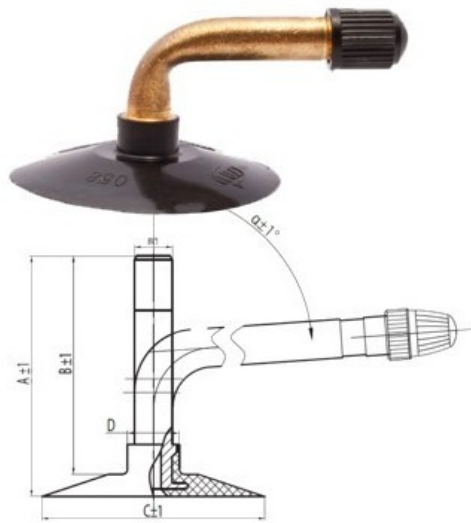

Kamera 3.50-4, 4.00-4, 4.10-4 TR-87

Categoría	Cámaras de aire
Tamaño	3.50-4,
Ancho	3.5
Altura relativa	
Rim	4
Modelo	TR87
Análogo	4.10-4

Entrega ---

Garantía

Descripción

Visa aukščiau pateikta informacija yra gauta iš gamintojo. Turinys yra rekomendacinio pobūdžio. "Protekta" nepisiima atsakomybės dėl problemų, kilusių su informacijos naudojimu.