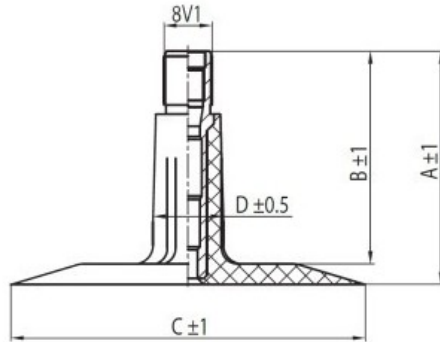

## Kamera 3.00-10, 3.50-10, 4.00-10 TR13

Category	Cámaras de aire
Size	3.00-10,
Ancho	3
Altura relativa	
Rim	10
Modelo	TR13
Análogo	4.00-10

Entrega

---

Warranty

Description

Visa aukščiau pateikta informacija yra gauta iš gamintojo. Turinys yra rekomendacinio pobūdžio. "Protekta" nepisiima atsakomybės dėl problemų, kilusių su informacijos naudojimu.