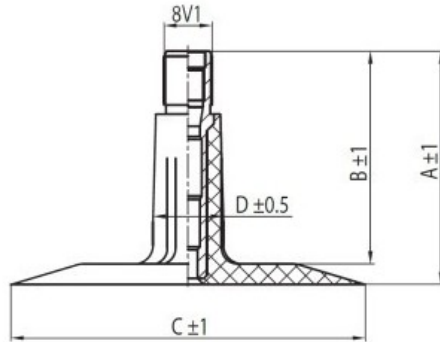

Kamera 3.00-10, 3.50-10, 4.00-10 TR13

Category	Cámaras de aire
Size	3.00-10,
Ancho	3
Altura relativa	
Rim	10
Modelo	TR13
Análogo	4.00-10

Entrega

Warranty

Description

Visa aukščiau pateikta informacija yra gauta iš gamintojo. Turinys yra rekomendacinio pobūdžio. "Protekta" nepisiima atsakomybės dėl problemų, kilusių su informacijos naudojimu.