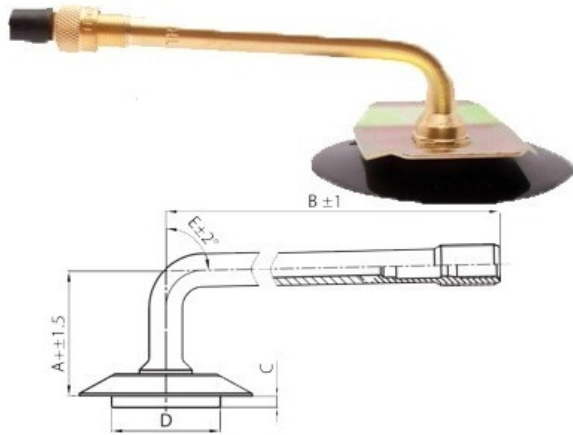

## Kamera 16.00-24, 16.00-25, 17.5-25 TRJ-1175C Star

Category	Cámaras de aire
Size	16.00-24,
Ancho	16
Altura relativa	
Rim	25
Modelo	TRJ1175C
Análogo	17.5-25

Entrega	---
Warranty	
Description	

Visa aukščiau pateikta informacija yra gauta iš gamintojo. Turinys yra rekomendacinio pobūdžio. "Protekta" nepisiima atsakomybės dėl problemų, kilusių su informacijos naudojimu.