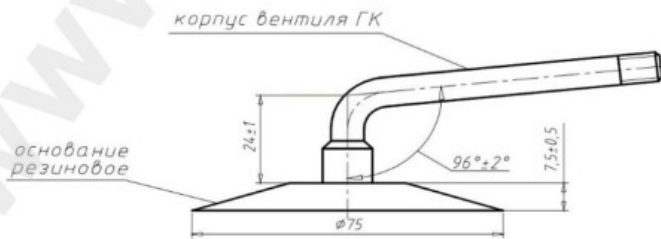

## Kamera 6.50-10 RU

Categoría	Cámaras de aire
Tamaño	6.50-10
Ancho	6.5
Altura relativa	
Rim	10
Modelo	GK95, 105, 115
Análogo	

КАМЕРА 6.50-10

СХЕМА ПРОФИЛЯ ОСНОВАНИЯ И ИЗГИБА ВЕНТИЛЯ

ГК-95, 105, 115

Entrega	---
Garantía	12 meses
Descripción	