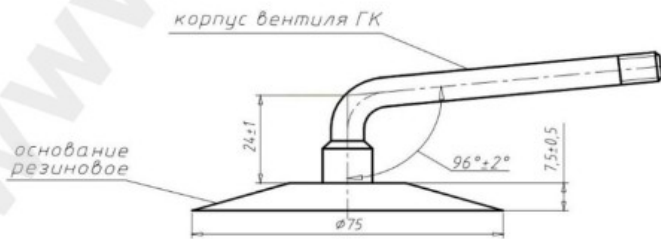

Kamera 6.50-10 RU

Category	Cámaras de aire
Size	6.50-10
Ancho	6.5
Altura relativa	
Rim	10
Modelo	GK95, 105, 115
Análogo	

КАМЕРА 6.50-10

СХЕМА ПРОФИЛЯ ОСНОВАНИЯ И ИЗГИБА ВЕНТИЛЯ

ГК-95, 105, 115

Entrega	---
Warranty	12 months
Description	