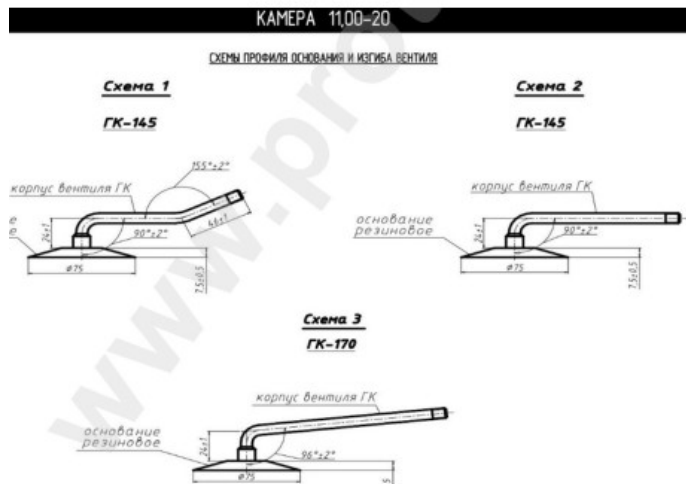

## Kamera 11.00-20 RU

Category	Cámaras de aire
Size	11.00-20
Ancho	11
Altura relativa	
Rim	20
Modelo	GK145, 170
Análogo	300-508

Entrega	---
Warranty	12 months
Description	

Visa aukščiau pateikta informacija yra gauta iš gamintojo. Turinys yra rekomendacinio pobūdžio. "Protekta" nepisiima atsakomybės dėl problemų, kilusių su informacijos naudojimu.