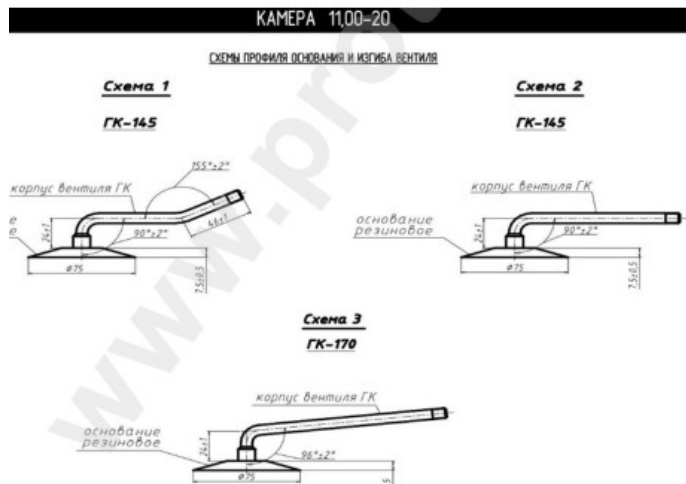

Kamera 11.00-20 RU

Categoría	Cámaras de aire
Tamaño	11.00-20
Ancho	12
Altura relativa	
Rim	20
Modelo	GK145, 170
Análogo	12.00R20

Entrega	---
Garantía	12 meses
Descripción	

Visa aukščiau pateikta informacija yra gauta iš gamintojo. Turinys yra rekomendacinio pobūdžio. "Protekta" nepisiima atsakomybės dėl problemų, kilusių su informacijos naudojimu.