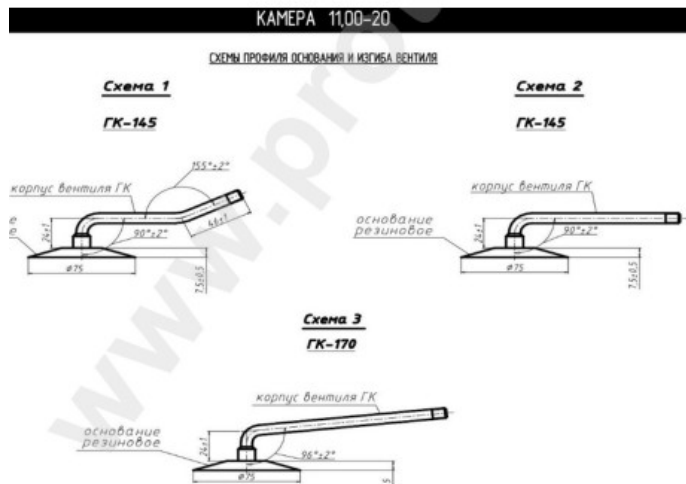

## Kamera 11.00-20 RU

|                 |                 |
|-----------------|-----------------|
| Category        | Cámaras de aire |
| Size            | 11.00-20        |
| Ancho           | 11              |
| Altura relativa |                 |
| Rim             | 20              |
| Modelo          | GK145, 170      |
| Análogo         | 11.00R20        |