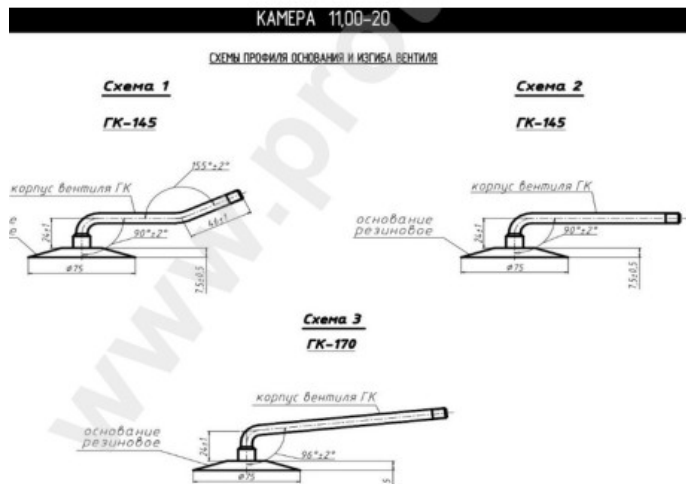

Kamera 11.00-20 RU

Categoría	Cámaras de aire
Tamaño	11.00-20
Ancho	11
Altura relativa	
Rim	20
Modelo	GK145, 170
Análogo	300-508

Entrega	---
Garantía	12 meses
Descripción	

Visa aukščiau pateikta informacija yra gauta iš gamintojo. Turinys yra rekomendacinio pobūdžio. "Protekta" nepisiima atsakomybės dėl problemų, kilusių su informacijos naudojimu.