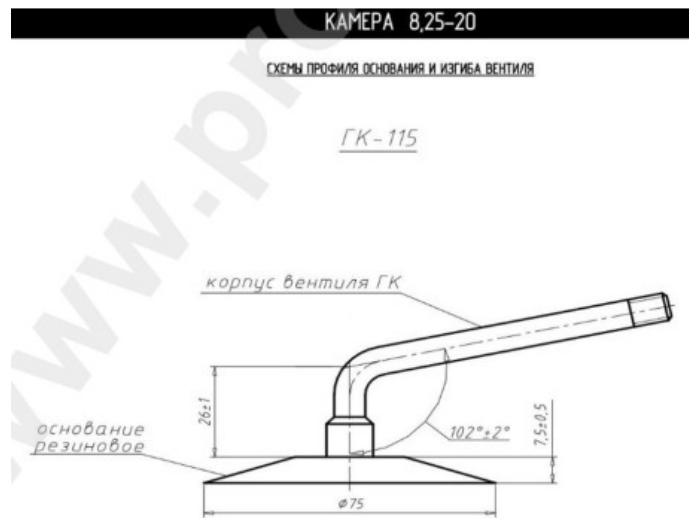

## Kamera 8.25-20 RU

Category	Cámaras de aire
Size	8.25-20
Ancho	8.25
Altura relativa	
Rim	20
Modelo	GK115
Análogo	8.25R20

Entrega	---
Warranty	12 months
Description	

Visa aukščiau pateikta informacija yra gauta iš gamintojo. Turinys yra rekomendacinio pobūdžio. "Protekta" nepisiima atsakomybės dėl problemų, kilusių su informacijos naudojimu.