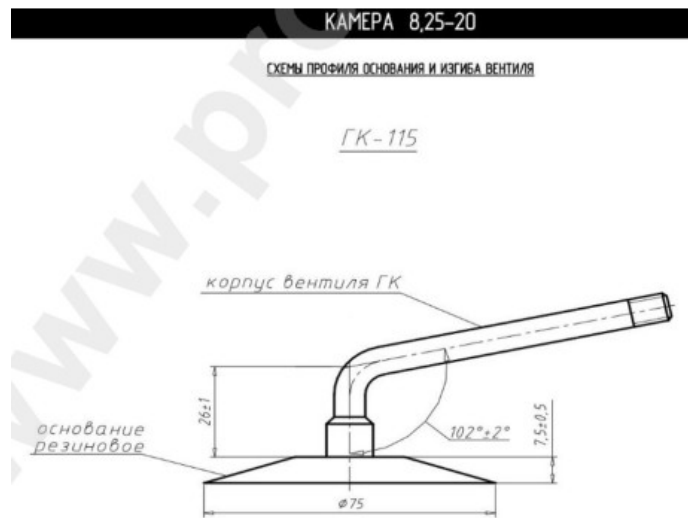

Kamera 8.25-20 RU

Categoría	Cámaras de aire
Tamaño	8.25-20
Ancho	8.25
Altura relativa	
Rim	20
Modelo	GK115
Análogo	8.25R20

Entrega	---
Garantía	12 meses
Descripción	

Visa aukščiau pateikta informacija yra gauta iš gamintojo. Turinys yra rekomendacinio pobūdžio. "Protekta" nepisiima atsakomybės dėl problemų, kilusių su informacijos naudojimu.