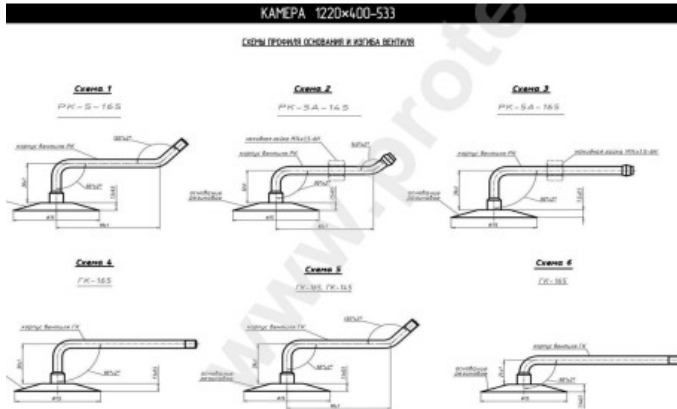

Kamera 1220-400-533 CK RU

Categoría	Cámaras de aire
Tamaño	1220-400-533
Ancho	400
Altura relativa	400
Rim	533
Modelo	PK5-165, GK145, 165
Análogo	400/80-21

Entrega	---
Garantía	12 meses
Descripción	

Visa aukščiau pateikta informacija yra gauta iš gamintojo. Turinys yra rekomendacinio pobūdžio. "Protekta" nepisiima atsakomybės dėl problemų, kilusių su informacijos naudojimu.