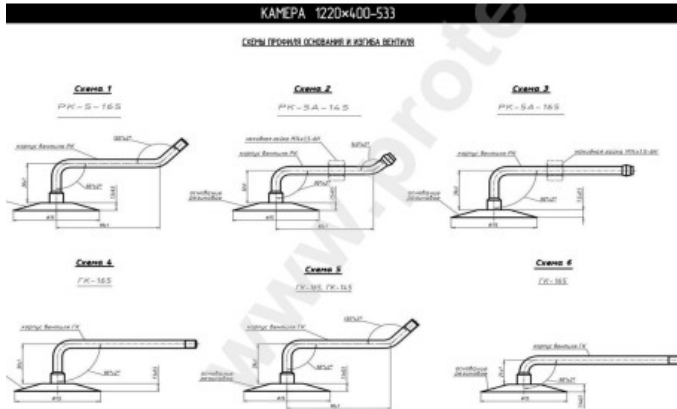

## Kamera 1220-400-533 CK RU

Category	Cámaras de aire
Size	1220-400-533
Ancho	1220
Altura relativa	80
Rim	21
Modelo	PK5-165, GK145, 165
Análogo	400/80-21

Entrega	---
Warranty	12 months
Description	

Visa aukščiau pateikta informacija yra gauta iš gamintojo. Turinys yra rekomendacinio pobūdžio. "Protekta" nepisiima atsakomybės dėl problemų, kilusių su informacijos naudojimu.