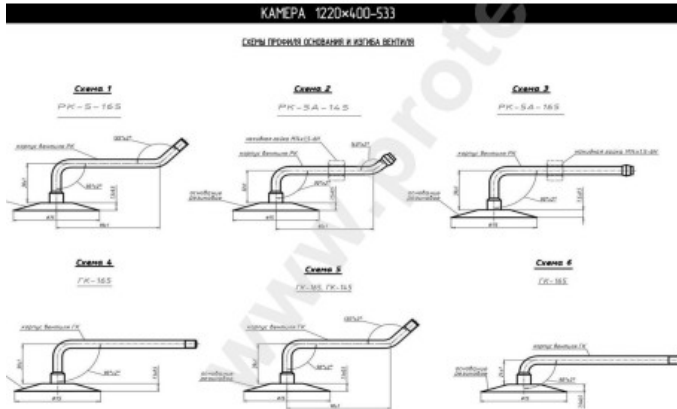

Kamera 1220-400-533 CK RU

Categoría	Cámaras de aire
Tamaño	1220-400-533
Ancho	400
Altura relativa	80
Rim	533
Modelo	PK5-165, GK145, 165
Análogo	400/80-21

Entrega	---
Garantía	12 meses
Descripción	

Visa aukščiau pateikta informacija yra gauta iš gamintojo. Turinys yra rekomendacinio pobūdžio. "Protekta" nepisiima atsakomybės dėl problemų, kilusių su informacijos naudojimu.