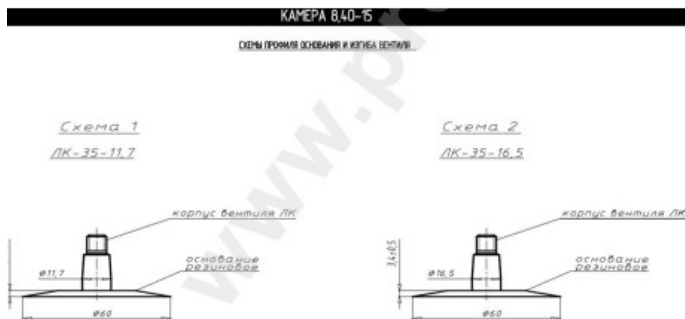

Kamera 8.40-15 RU

Category	Cámaras de aire
Size	8.40-15
Ancho	8.4
Altura relativa	
Rim	15
Modelo	GK95, 105, 115
Análogo	

Entrega	---
Warranty	12 months
Description	

Visa aukščiau pateikta informacija yra gauta iš gamintojo. Turinys yra rekomendacinio pobūdžio. "Protekta" nepisiima atsakomybės dėl problemų, kilusių su informacijos naudojimu.