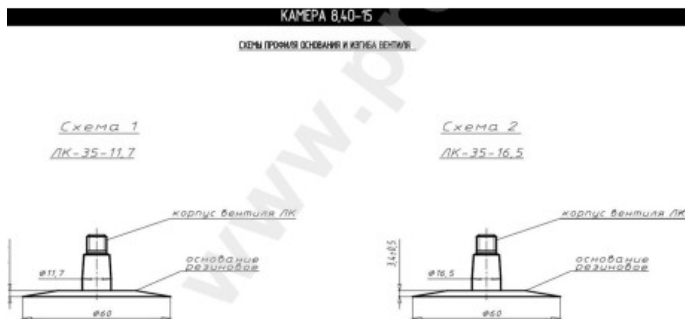

## Kamera 8.40-15 RU

Categoría	Cámaras de aire
Tamaño	8.40-15
Ancho	8.4
Altura relativa	
Rim	15
Modelo	GK95, 105, 115
Análogo	

Entrega	---
Garantía	12 meses
Descripción	

Visa aukščiau pateikta informacija yra gauta iš gamintojo. Turinys yra rekomendacinio pobūdžio. "Protekta" nepisiima atsakomybės dėl problemų, kilusių su informacijos naudojimu.