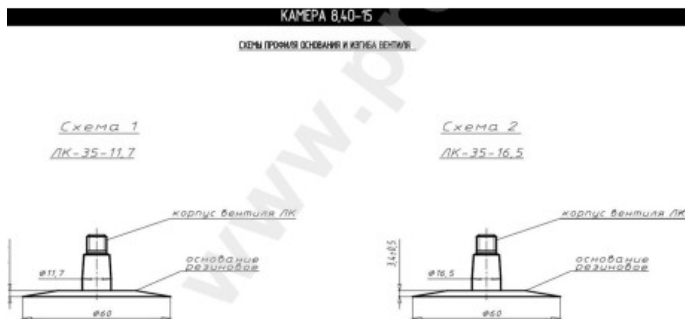

## Kamera 8.40-15 RU

Category	Cámaras de aire
Size	8.40-15
Ancho	8.4
Altura relativa	
Rim	15
Modelo	GK95, 105, 115
Análogo	

Entrega	---
Warranty	12 months
Description	

Visa aukščiau pateikta informacija yra gauta iš gamintojo. Turinys yra rekomendacinio pobūdžio. "Protekta" nepisiima atsakomybės dėl problemų, kilusių su informacijos naudojimu.