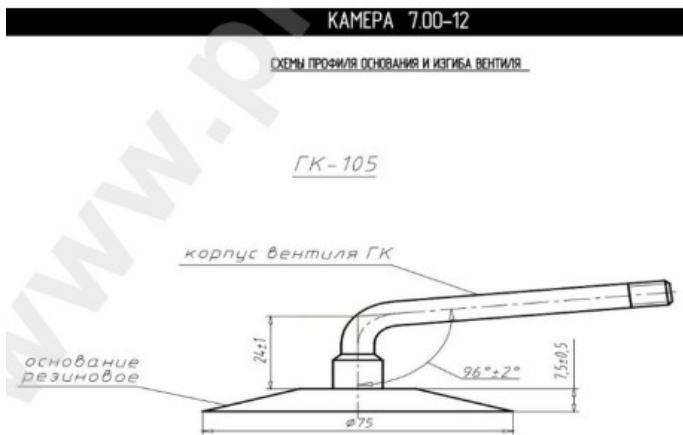

Kamera 7.00-12 RU

Category	Cámaras de aire
Size	7.00-12
Ancho	7
Altura relativa	
Rim	12
Modelo	GK95, 105, 115
Análogo	

Entrega	---
Warranty	12 months
Description	

Visa aukščiau pateikta informacija yra gauta iš gamintojo. Turinys yra rekomendacinio pobūdžio. "Protekta" nepisiima atsakomybės dėl problemų, kilusių su informacijos naudojimu.