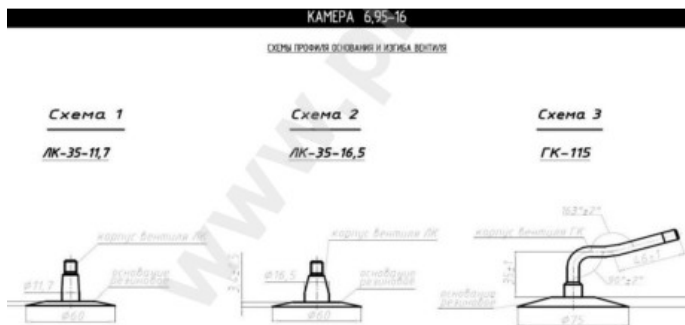

## Kamera 6.95-16, 175/80-16 RU

Categoría	Cámaras de aire
Tamaño	6.95-16,
Ancho	175
Altura relativa	80
Rim	16
Modelo	LK35-15.5, GK115
Análogo	175/80R16

Entrega	1-5 días laborables
Garantía	12 meses
Descripción	